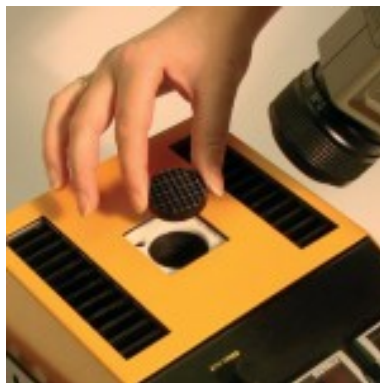

KALIBRIEROFEN MEDUSA 511 50°C BIS 700°C

Temperaturbereich: 50°C bis
700°C

- Großes Kalibriervolumen
ø45mm x 285mm tief
- Vergleichs- und
Fixpunktkalibrierung
- Für sehr lange
Thermometer geeignet

SKU: N/A

Categories: [Kalibrieröfen](#), [Kalibrieröfen für
Schlanke Temperatur-Fixpunkte](#)

Tags: [Kalibrier Thermostat](#), [Kalibrieröfen](#),
[Temperatur Fixpunkt](#)

GALLERY IMAGES

PRODUCT DESCRIPTION

Der Kalibrierofen Medusa 511 verfügt über eine drei Zonensteuerung und kann als Kalibrierofen für Thermometer oder als ITS-90 Fixpunkt-Thermostat für Indium, Zinn, Zink und Aluminium betrieben werden.

Metallblock $\pm 0,03^\circ\text{C}$ Schwarzer Strahler $\pm 0,1^\circ\text{C}$ Oberflächenfühler $\pm 0,5^\circ\text{C}$ ITS-90 Fixpunkte $\pm 0,001^\circ\text{C}$

+550°C bis +30°C in 5 Stunden

+30°C bis +550°C in 90 Minuten

°C , °F , K

108-130V oder 208-240V – 1800 Watt

Höhe 430mm,
Breite 310mm,
Tiefe 300mm

25kg

RS232 Schnittstelle

Kalibriersoftware CalNotePad und
RS232 Kabel im Lieferumfang enthalten

DOWNLOADS

[Datenblatt Medusa 510/511](#)